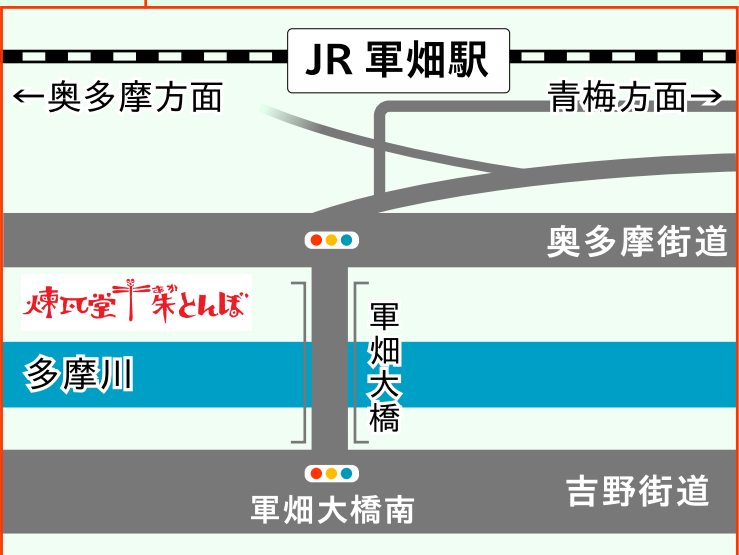

←至奥多摩

↑至入間

JR 軍畑駅

周辺詳細

→至立川

←五日市方面

↓至八王子市街

八王子 IC