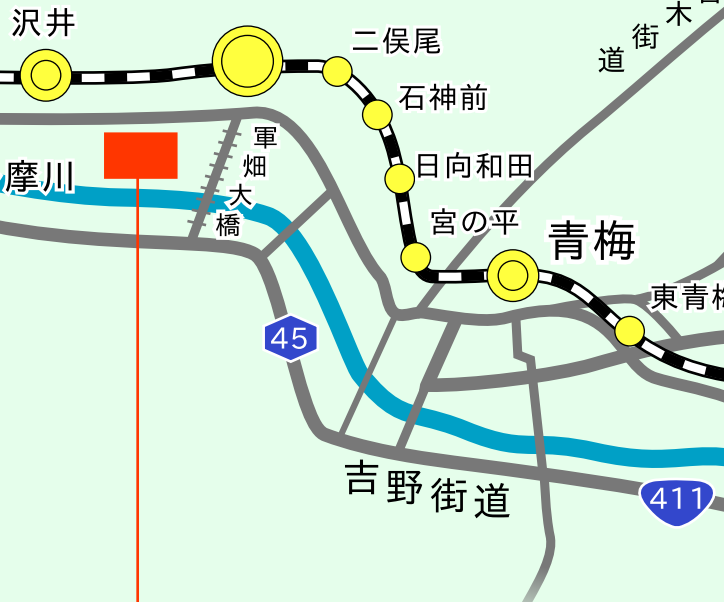

←至奥多摩

↑至入間

JR 軍畑駅

周辺詳細

→至立川

←五日市方面

↓至八王子市街

八王子 IC

中央自動車道

拝島駅

牛浜

福生

羽村

小作

河辺

東青梅

青梅

宮の平

日向和田

石神前

二俣尾

沢井

多摩川

軍畑大橋

吉野街道

中央自動車道

新青梅街道

青梅 IC

岩倉街道

小曾木街道

44

63